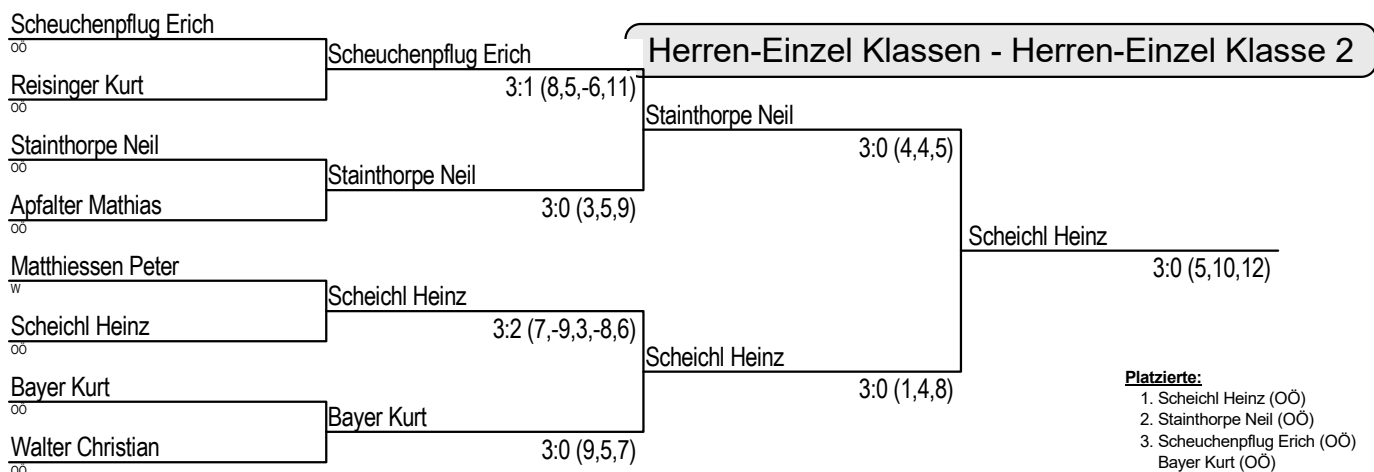

Herren-Einzel Klassen Vorrunde Gruppe C		Stangl	Sommerhuber	Walter Christian	Reisinger	Koll	Schlöglhofer	Bucher	Siege	Niederlagen	Punkte	Rang
Stangl Hans-Peter	ST		3:1	3:1	3:0	3:0	3:0	3:0	6	0	12	1
Sommerhuber Christian	OÖ	1:3		3:0	3:0	3:1	3:0	3:0	5	1	11	2
Walter Christian	OÖ	1:3	0:3		3:1	3:0	3:0	3:0	4	2	10	3
Reisinger Kurt	OÖ	0:3	0:3	1:3		3:0	3:0	3:2	3	3	9	4
Koll Christian	W	0:3	1:3	0:3	0:3		3:0	1:3	1	5	7	5
Schlöglhofer Andreas	NÖ	0:3	0:3	0:3	0:3	0:3		3:0	1	5	7	6
Bucher Bernhard	T	0:3	0:3	0:3	2:3	3:1	0:3		1	5	7	7

SV: 4:3

SV: 3:3

SV: 3:4

Herren-Einzel Klassen Vorrunde Gruppe D		Fuchsluger	Jenny	Scheuchenpflug	Scheichl	Jasarevic	Gittmaier	Siege	Niederlagen	Punkte	Rang
Fuchsluger Martin	NÖ		3:2	3:0	3:1	3:0	3:0	5	0	10	1
Jenny Helmut	V	2:3		3:2	3:0	3:2	3:1	4	1	9	2
Scheuchenpflug Erich	OÖ	0:3	2:3		3:1	3:2	2:3	2	3	7	3
Scheichl Heinz	OÖ	1:3	0:3	1:3		3:1	3:0	2	3	7	4
Jasarevic Emir	W	0:3	2:3	2:3	1:3		3:2	1	4	6	5
Gittmaier Kurt	OÖ	0:3	1:3	3:2	0:3	2:3		1	4	6	6