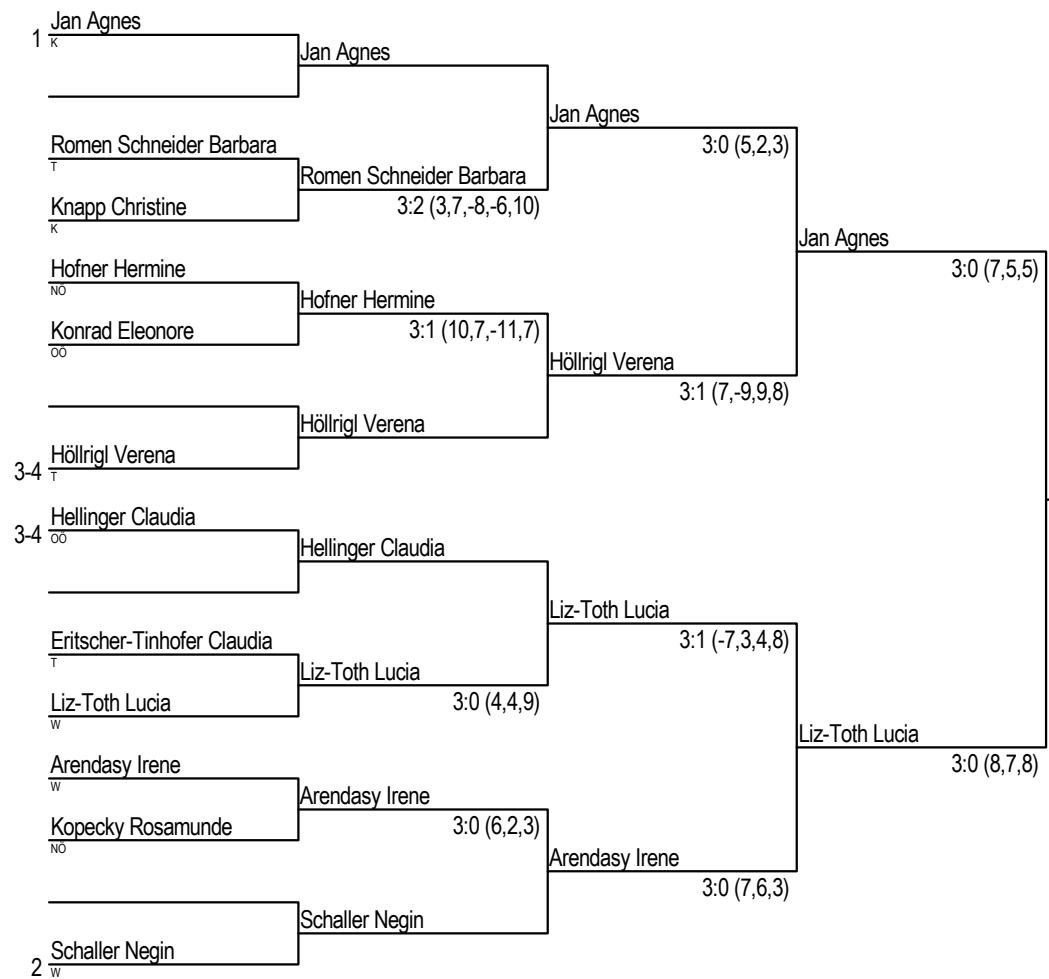

Damen-Einzel offen

Gesetzte: Jan Agnes
Schaller Negin
Hellinger Claudia
Höllrigl Verena

Platzierte:
1. Jan Agnes (K)
2. Liz-Toth Lucia (W)
3. Höllrigl Verena (T)
Arendasy Irene (W)