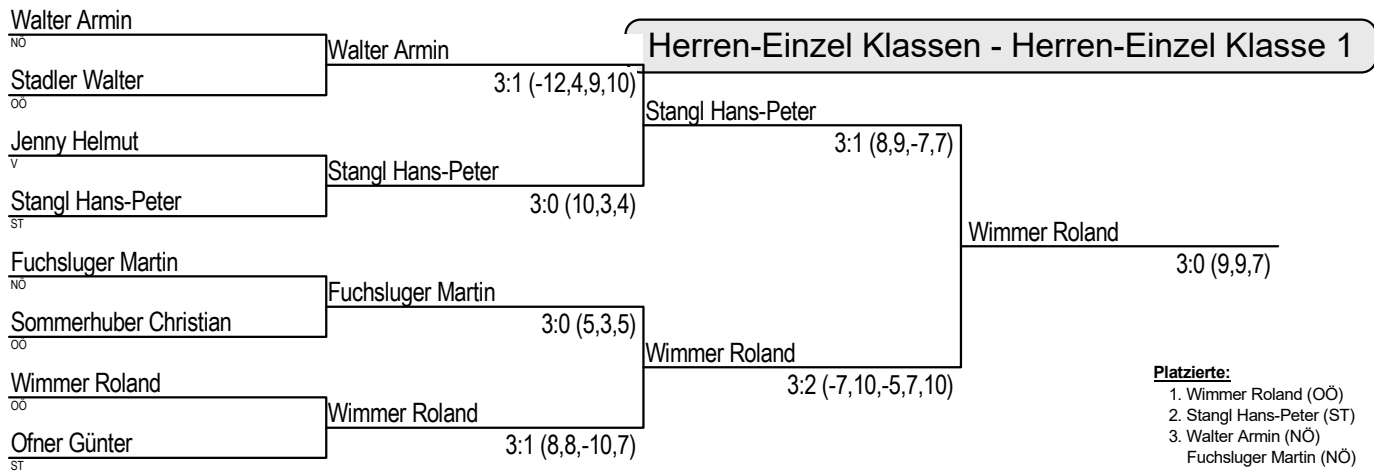

Herren-Einzel Klassen Vorrunde Gruppe C		Stangl	Sommerhuber	Walter Christian	Reisinger	Koll	Schlöglhofer	Bucher	Siege	Niederlagen	Punkte	Rang
Stangl Hans-Peter	ST		3:1	3:1	3:0	3:0	3:0	3:0	6	0	12	1
Sommerhuber Christian	OÖ	1:3		3:0	3:0	3:1	3:0	3:0	5	1	11	2
Walter Christian	OÖ	1:3	0:3		3:1	3:0	3:0	3:0	4	2	10	3
Reisinger Kurt	OÖ	0:3	0:3	1:3		3:0	3:0	3:2	3	3	9	4
Koll Christian	W	0:3	1:3	0:3	0:3		3:0	1:3	1	5	7	5
Schlöglhofer Andreas	NÖ	0:3	0:3	0:3	0:3	0:3		3:0	1	5	7	6
Bucher Bernhard	T	0:3	0:3	0:3	2:3	3:1	0:3		1	5	7	7

SV: 4:3

SV: 3:3

SV: 3:4

Herren-Einzel Klassen Vorrunde Gruppe D		Fuchsluger	Jenny	Scheuchenpflug	Scheichl	Jasarevic	Gittmaier	Siege	Niederlagen	Punkte	Rang
Fuchsluger Martin	NÖ		3:2	3:0	3:1	3:0	3:0	5	0	10	1
Jenny Helmut	V	2:3		3:2	3:0	3:2	3:1	4	1	9	2
Scheuchenpflug Erich	OÖ	0:3	2:3		3:1	3:2	2:3	2	3	7	3
Scheichl Heinz	OÖ	1:3	0:3	1:3		3:1	3:0	2	3	7	4
Jasarevic Emir	W	0:3	2:3	2:3	1:3		3:2	1	4	6	5
Gittmaier Kurt	OÖ	0:3	1:3	3:2	0:3	2:3		1	4	6	6