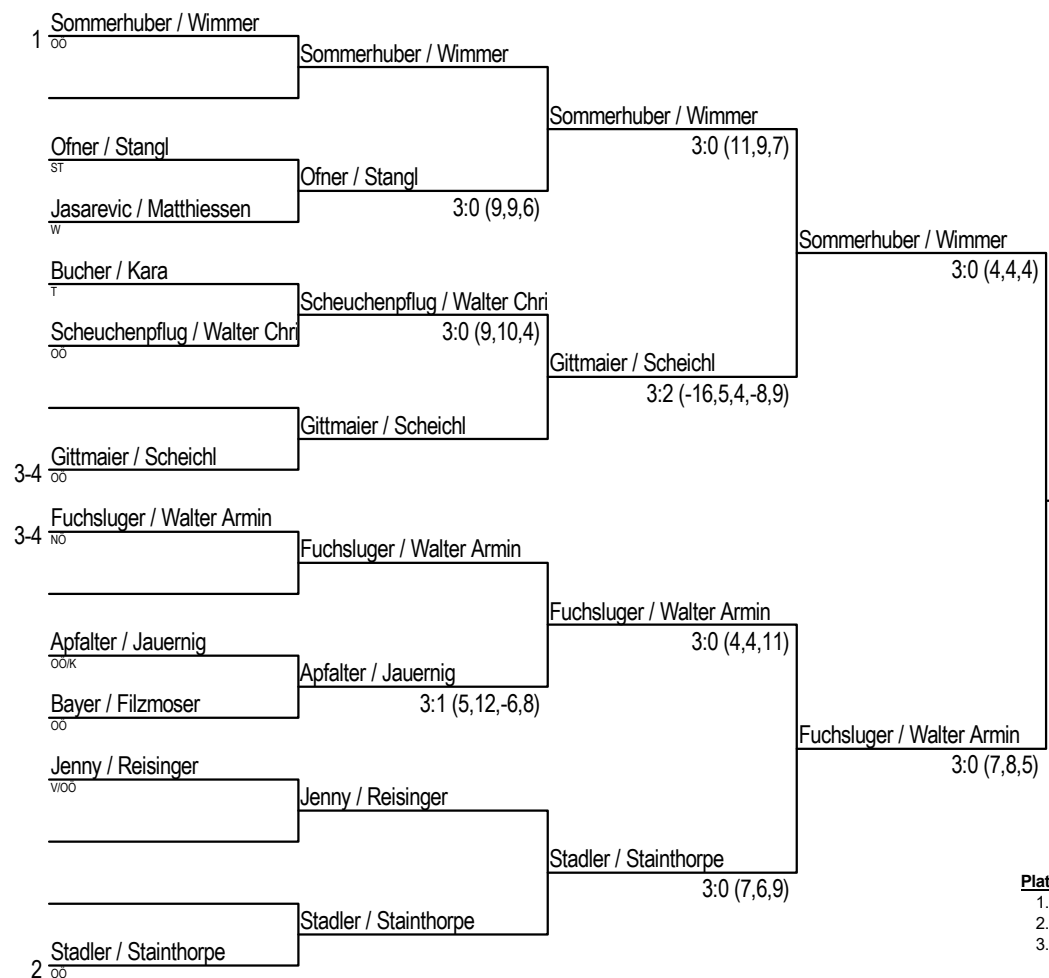

**Platzierte:**  
 1. Jan Agnes (K)  
 2. Liz-Toth Lucia (W)  
 3. Höllrigl Verena (T)  
 Arendasy Irene (W)

**Herren-Doppel offen**

**Gesetzte:** Sommerhuber / Wimmer  
 Stadler / Stainthorpe  
 Fuchsluger / Walter Armin  
 Gittmaier / Scheichl