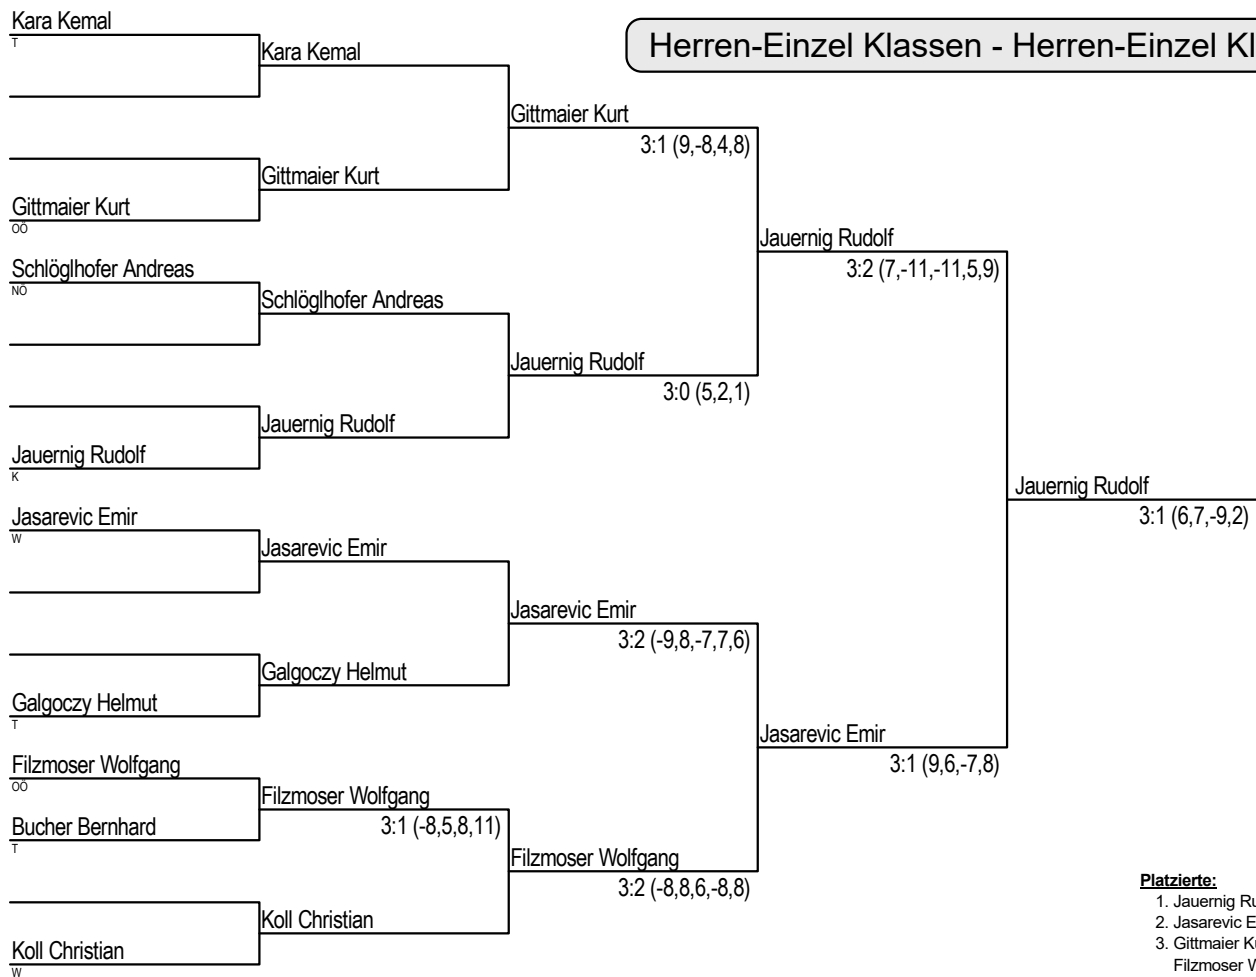

Herren-Einzel Klassen - Herren-Einzel Klasse 3

Damen-Einzel Klassen

Damen-Einzel Klassen Vorrunde Gruppe A		Jan	Liz-Toth	Hofner	Höllrigl	Konrad	Eritscher-Tinhofer	Siege	Niederlagen	Punkte	Rang
Jan Agnes	K		3:0	3:0	3:0	3:0	3:0	5	0	10	1
Liz-Toth Lucia	W	0:3		3:0	3:2	3:0	3:0	4	1	9	2
Hofner Hermine	NÖ	0:3	0:3		3:1	3:1	3:0	3	2	8	3
Höllrigl Verena	T	0:3	2:3	1:3		3:0	3:1	2	3	7	4
Konrad Eleonore	OÖ	0:3	0:3	1:3	0:3		3:0	1	4	6	5
Eritscher-Tinhofer Claudia	T	0:3	0:3	0:3	1:3	0:3		0	5	5	6

Damen-Einzel Klassen Vorrunde Gruppe B		Hellinger	Romen Schneid	Arendasy	Knapp	Schaller	Kopecky	Siege	Niederlagen	Punkte	Rang
Hellinger Claudia	OÖ		3:2	3:2	3:1	3:1	3:0	5	0	10	1
Romen Schneider Barbara	T	2:3		3:1	3:1	3:0	3:0	4	1	9	2
Arendasy Irene	W	2:3	1:3		3:1	3:0	3:1	3	2	8	3
Knapp Christine	K	1:3	1:3	1:3		3:1	3:0	2	3	7	4
Schaller Negin	W	1:3	0:3	0:3	1:3		3:0	1	4	6	5
Kopecky Rosamunde	NÖ	0:3	0:3	1:3	0:3	0:3		0	5	5	6