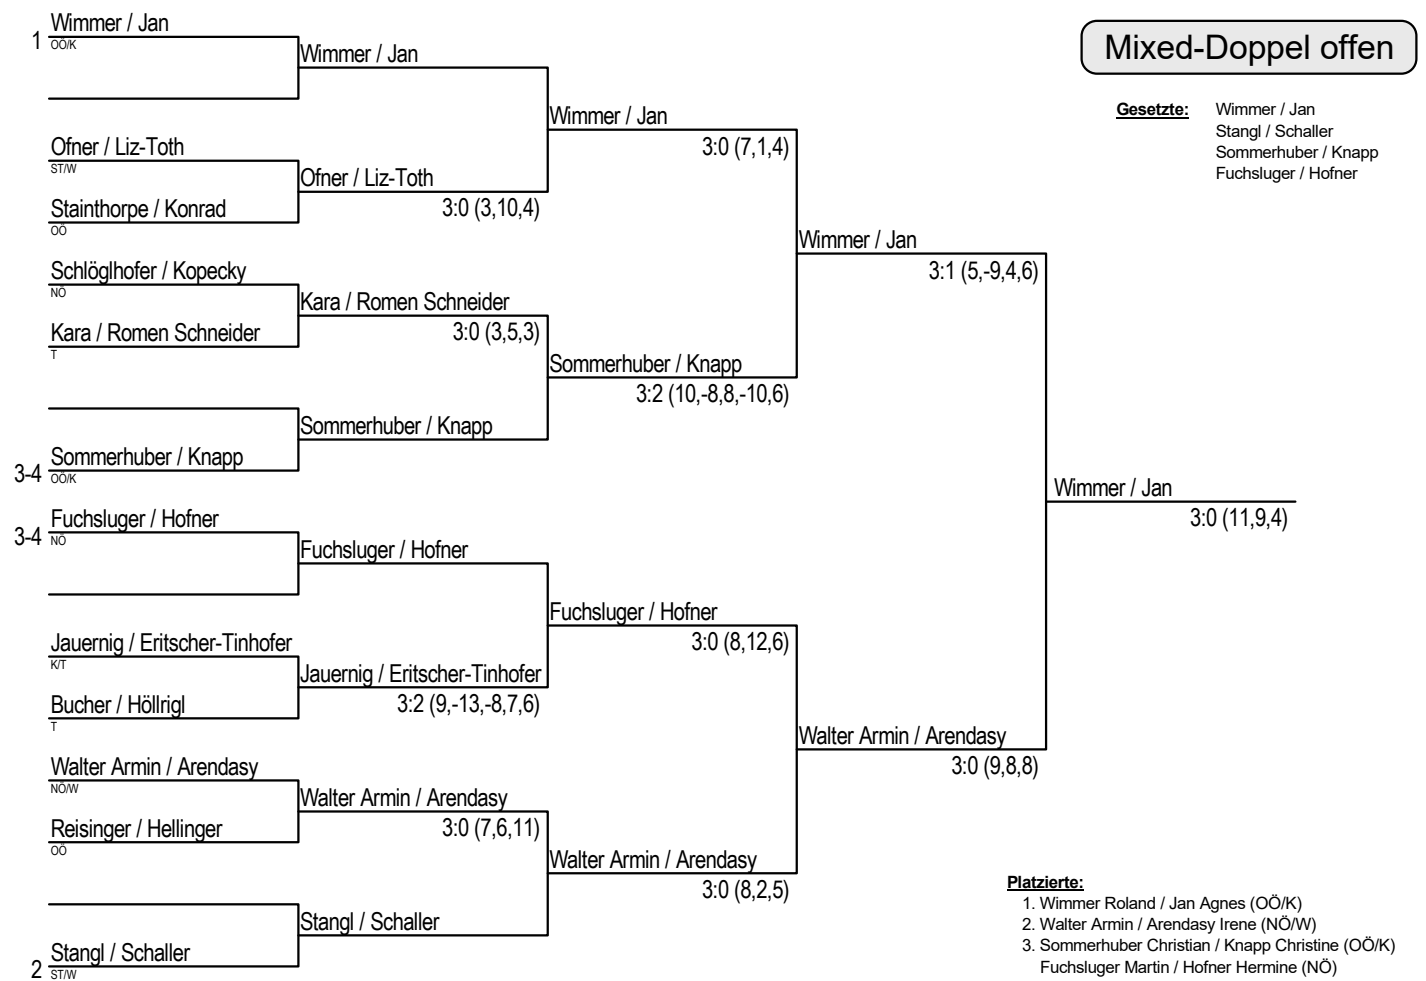

Herren-Einzel Klassen

Herren-Einzel Klassen Vorrunde Gruppe A		Walter Armin	Wimmer	Apfalter	Bayer	Jauernig	Galgoczy	Siege	Niederlagen	Punkte	Rang
Walter Armin	NÖ		3:2	3:0	3:0	3:0	3:0	5	0	10	1
Wimmer Roland	OÖ	2:3		3:0	3:0	3:0	3:0	4	1	9	2
Apfalter Mathias	OÖ	0:3	0:3		3:1	3:1	3:1	3	2	8	3
Bayer Kurt	OÖ	0:3	0:3	1:3		2:3	3:1	1	4	6	4
Jauernig Rudolf	K	0:3	0:3	1:3	3:2		2:3	1	4	6	5
Galgoczy Helmut	T	0:3	0:3	1:3	1:3	3:2		1	4	6	6

SV: 5:4
SV: 5:5
SV: 4:5

Herren-Einzel Klassen Vorrunde Gruppe B		Ofner	Stadler	Matthiessen	Stainthorpe	Kara	Filzmoser	Siege	Niederlagen	Punkte	Rang
Ofner Günter	ST		3:1	3:1	3:0	3:0	3:0	5	0	10	1
Stadler Walter	OÖ	1:3		3:0	3:0	3:0	3:1	4	1	9	2
Matthiessen Peter	W	1:3	0:3		3:1	3:0	3:0	3	2	8	3
Stainthorpe Neil	OÖ	0:3	0:3	1:3		3:0	3:0	2	3	7	4
Kara Kemal	T	0:3	0:3	0:3	0:3		3:2	1	4	6	5
Filzmoser Wolfgang	OÖ	0:3	1:3	0:3	0:3	2:3		0	5	5	6